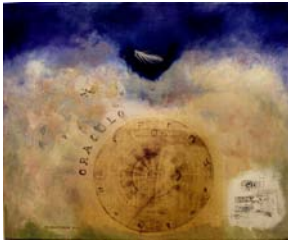

$USA 800

Oráculo I

óleo y holografía s.tela

Doc.iconográfica: planisferio
de Copérnico, 2000