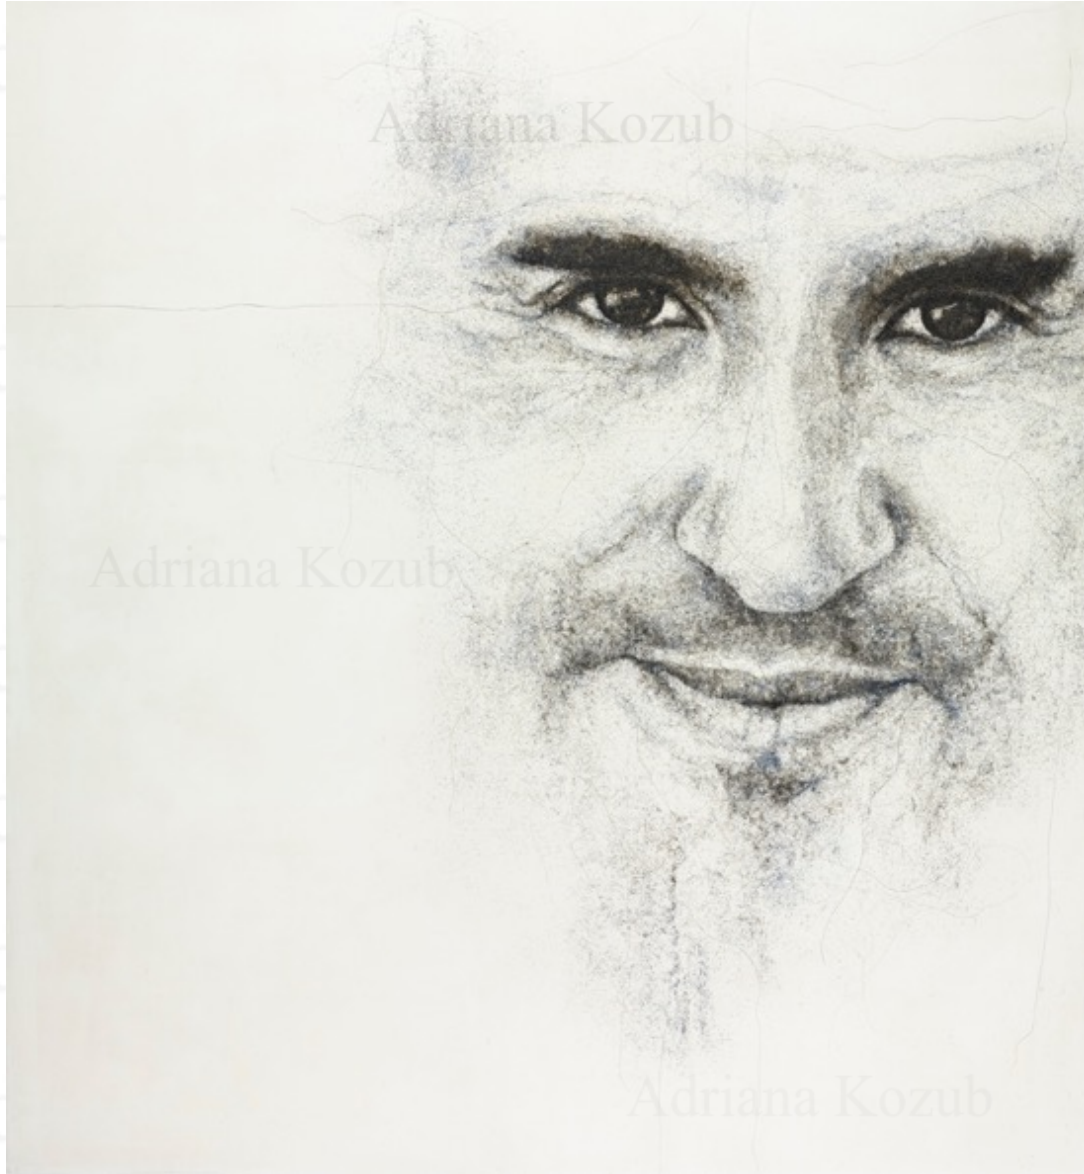

CORTE CARRÉ

Curaduría de Michel Blancsubé sobre la obra plástica de Adriana Kozub

LISTA DE OBRA

Puente
Cabello encapsulado sobre tela
140 x 130 cm

En construcción
Cabello encapsulado sobre tela
140 x 130 cm

Adriana Kozub

Ímpetu
Cabello encapsulado sobre tela
130 x 140 cm

Discreta levedad
Cabello encapsulado sobre tela
130 x 140 cm

Porvenir
Cabello encapsado sobre tela
40 x 30 cm

Éxodo
Cabello encapsado sobre tela
30 x 40 cm

Sin título
Cabello encapsado sobre tela
30 x 40 cm

Multitud
Cabello encapsulado sobre tela
140 x 130 cm

Éxodo interior
Cabello encapsulado sobre tela
140 x 89 cm

Resiliencia perpetua
Cabello encapsulado sobre tela
95 x 80 cm

Laberinto compartido
Cabello encapsulado sobre tela
95 x 80 cm

Los carceleros de la humanidad no te atraparan
Cabello encapsulado sobre tela
138cm x 78 cm

Santuario interior
Cabello encapsulado sobre tela
140 x 52 cm